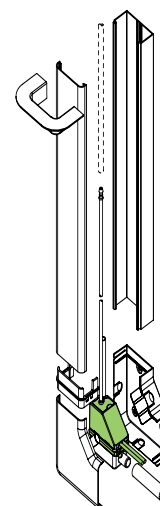

POMPES DE RELEVAGE

DESCRIPTION

Pompe de relevage pour condensats

GAMMES

Mini Aqua : installation en espace réduit

Mini et Maxi Orange : installation en goutlotte ou faux-plafond

Mini et Maxi : installation en goutlotte

Version Kit : Comprend une pompe mini ou maxi verte, une longueur de goutlotte de 800 mm, un coude et un raccord de faux-plafond

mini et maxi orange

mini aqua

mini verte OEM

Kit

TARIF HT EN €

Modèle	Débit	Aspiration	Refoulement	Puissance	Niveau sonore	Contact	Code
	l/h	m	m	W	Db à 1m	A	
Mini Aqua	14	1	8	16	21	3	FP2406/2
Mini Orange	14	1	8	16	23	3	FP2212
Maxi Orange	37	1	20	16	35	3	FP2210
Mini verte silence+ (OEM)	14	Gravitaire	8	15	23	3	FP3322
Mini verte silence + (kit)	14	Gravitaire	8	15	23	3	FP3316
Maxi verte (OEM)	22,5	Gravitaire	15	15	35	3	FP2215
Maxi verte kit	22,5	Gravitaire	15	15	35	3	FP2213

GOULOTTES

TARIF HT EN €

Désignation	Taille 60x40		Taille 90x65	
	Code	Cond.	Code	Cond.
Optimal goutlotte de 2 mètres avec film de protection	175ACLO136	1	175ACLO145	1
Super Optimal connexion	175ACLO137	1	175ACLO146	1
Super Optimal coude extérieur 90°	175ACLO139	1	175ACLO148	1
Super Optimal coude plat 90°	175ACLO140	1	175ACLO149	1
Super Optimal coude intérieur 90°	175ACLO141	1	175ACLO150	1
Super Optimal cache mural	175ACLO142	1	175ACLO151	1
Super Optimal demi rosette murale	175ACLO143	1	175ACLO152	1
T-Clip (attache clipsable pour goutlotte)	175ACLO041	1	175ACLO141	1
Super Optimal embout	175ACLO144	1	175ACLO154	1